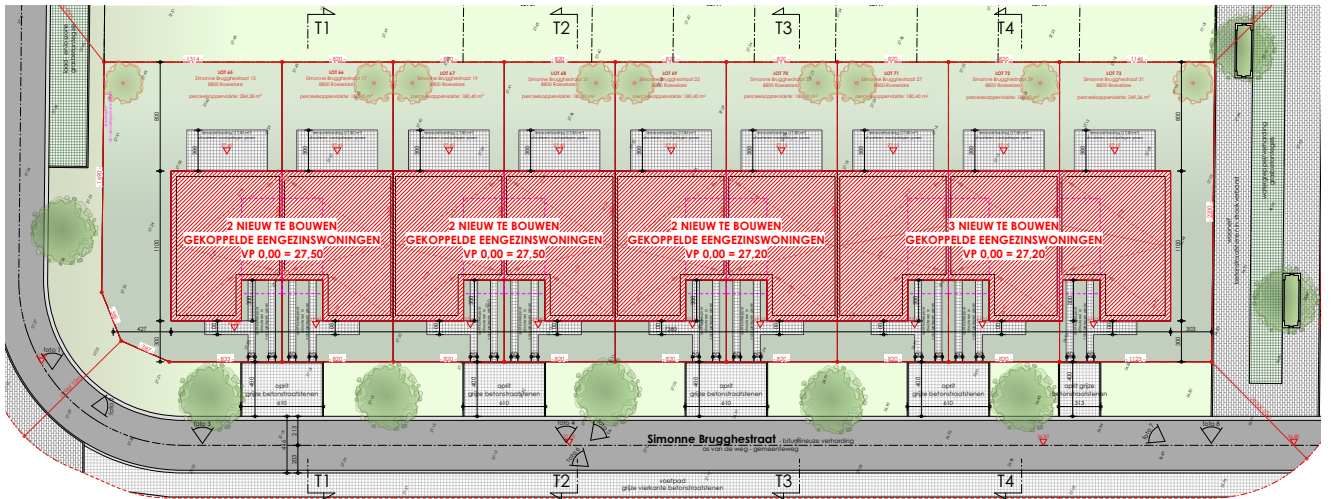

HECTAAR

**ROESELARE
SIMONNE BRUGGHESTRAAT
LOT 69**

 **INPLANTING nieuw**
Schaal 1:200